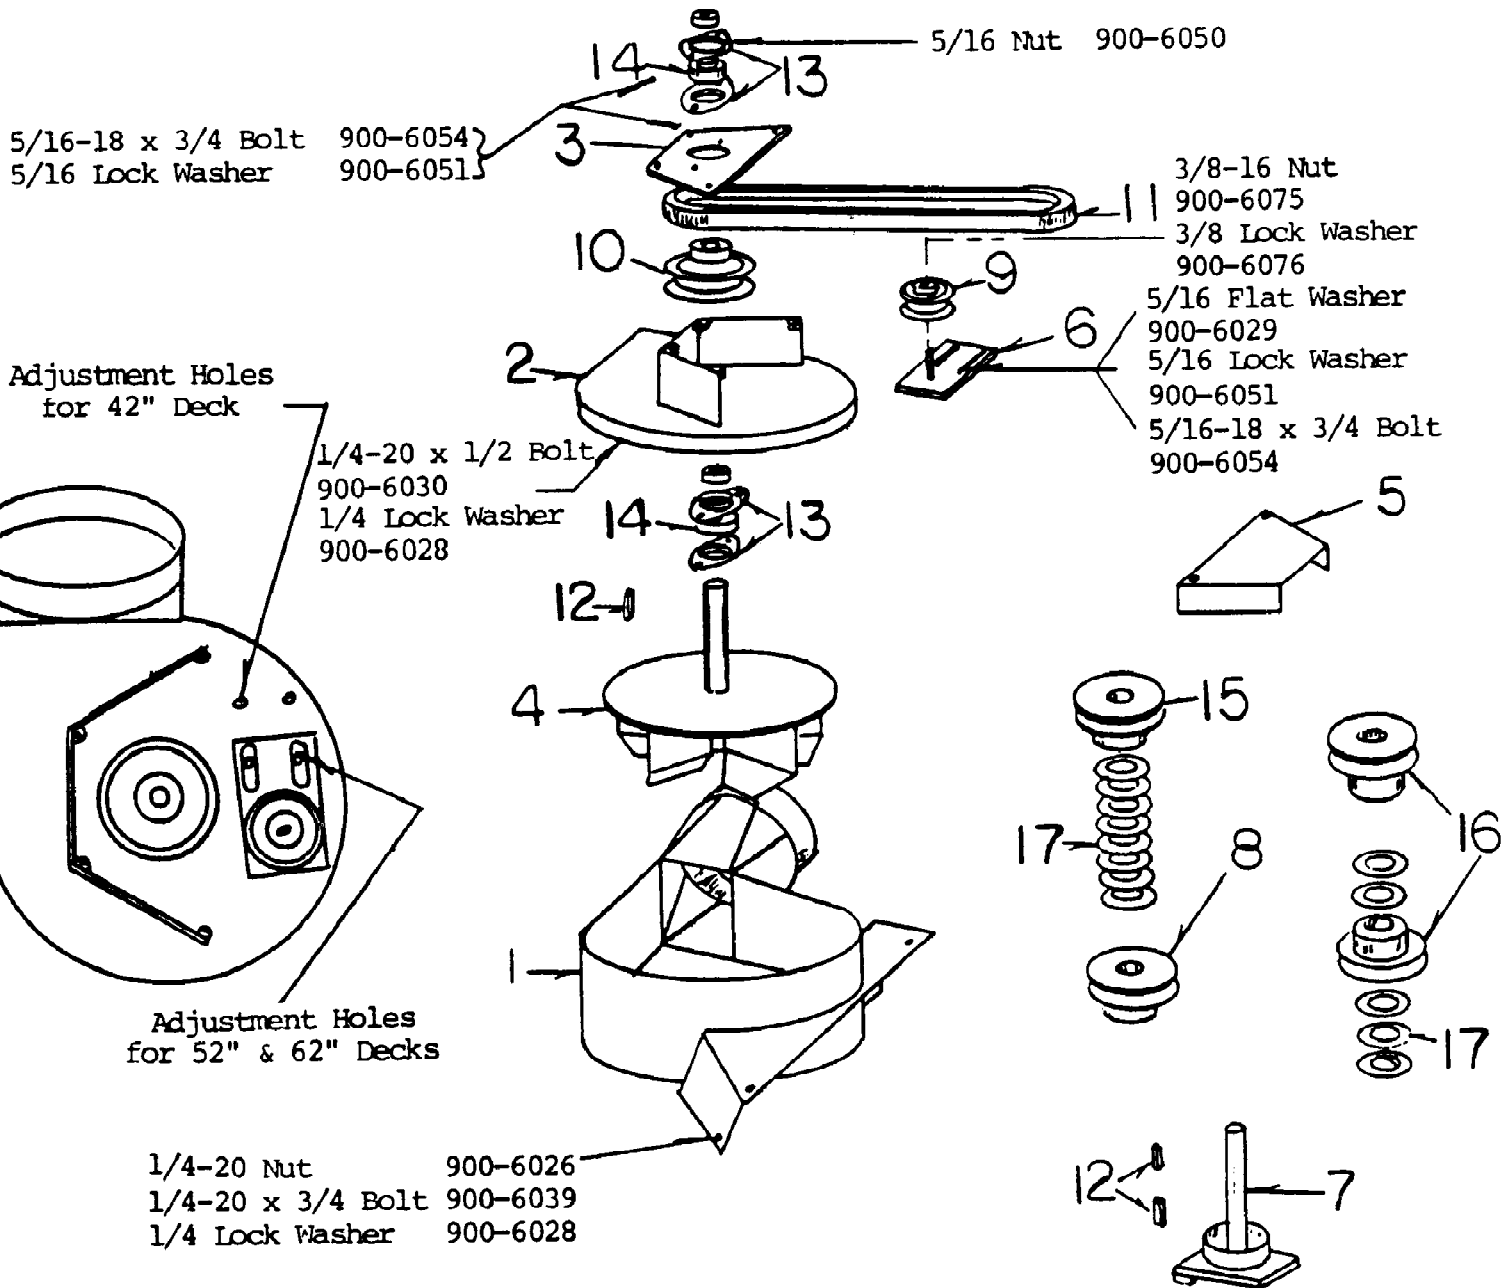

137-001-190 FR-11 (1988)
Blower Assemble

Page 12 of 25

137-001-190 FR-11 (1988)
Blower Assemble

Page 13 of 25

Ref #	Part Number	Qty	S/P/F	Description
1	WD-400-0000	1		Blower Housing 42" 52" Deck
	WD-400-0007	1		Blower Housing 62" Deck
2	WD-400-0001	1		Blower Cap
3	WD-400-0002	1		Blower Bearing Plate
4	WD-400-0001	1		Blower Blade Assembly
5	WD-400-0004	1		Blower Blade
6	WD-400-0005	1		Belt Tightener
7	WD-300-0031	1	S	Long Spindle Shaft 42"52" Deck
	WD-300-0040	1	S	Long Spindle Shaft 62" Deck
8	WD-900-2507	1	S	Pulle 42 Dock
9	WD-900-2501	1	S	Idler Pulley
10	WD-900-2521	3	S	Blower Pulley
11	WD-900-3010	1	S	Bolt 42" Deck /16 or 18 HP
	WD-900-3011	3	S	Bolt 42" Deck / 12.5 HP
	WD-900-3000	1		Bolt 52" Deck
	WD-900-3014	1		Bolt 62" Deck
12	WD-300-0021	3	S	Key
13	WD-900-3508	4	S	Flange
14	WD-900-3509	2	S	3/4" Bearing / lock collar
15	WD-900-2507	1	S	Spindle Pulley 42" Dock / 16 or 18 HP
	WD-900-2528	1		Spindle Pulley 42" Dock / 12.5 HP
16	WD-900-2511	2	S	Spindle Pulley 5Z" Deck
	WD-900-2512	2		Spindle Pulley 62" Deck
17		1		UNKNOWN