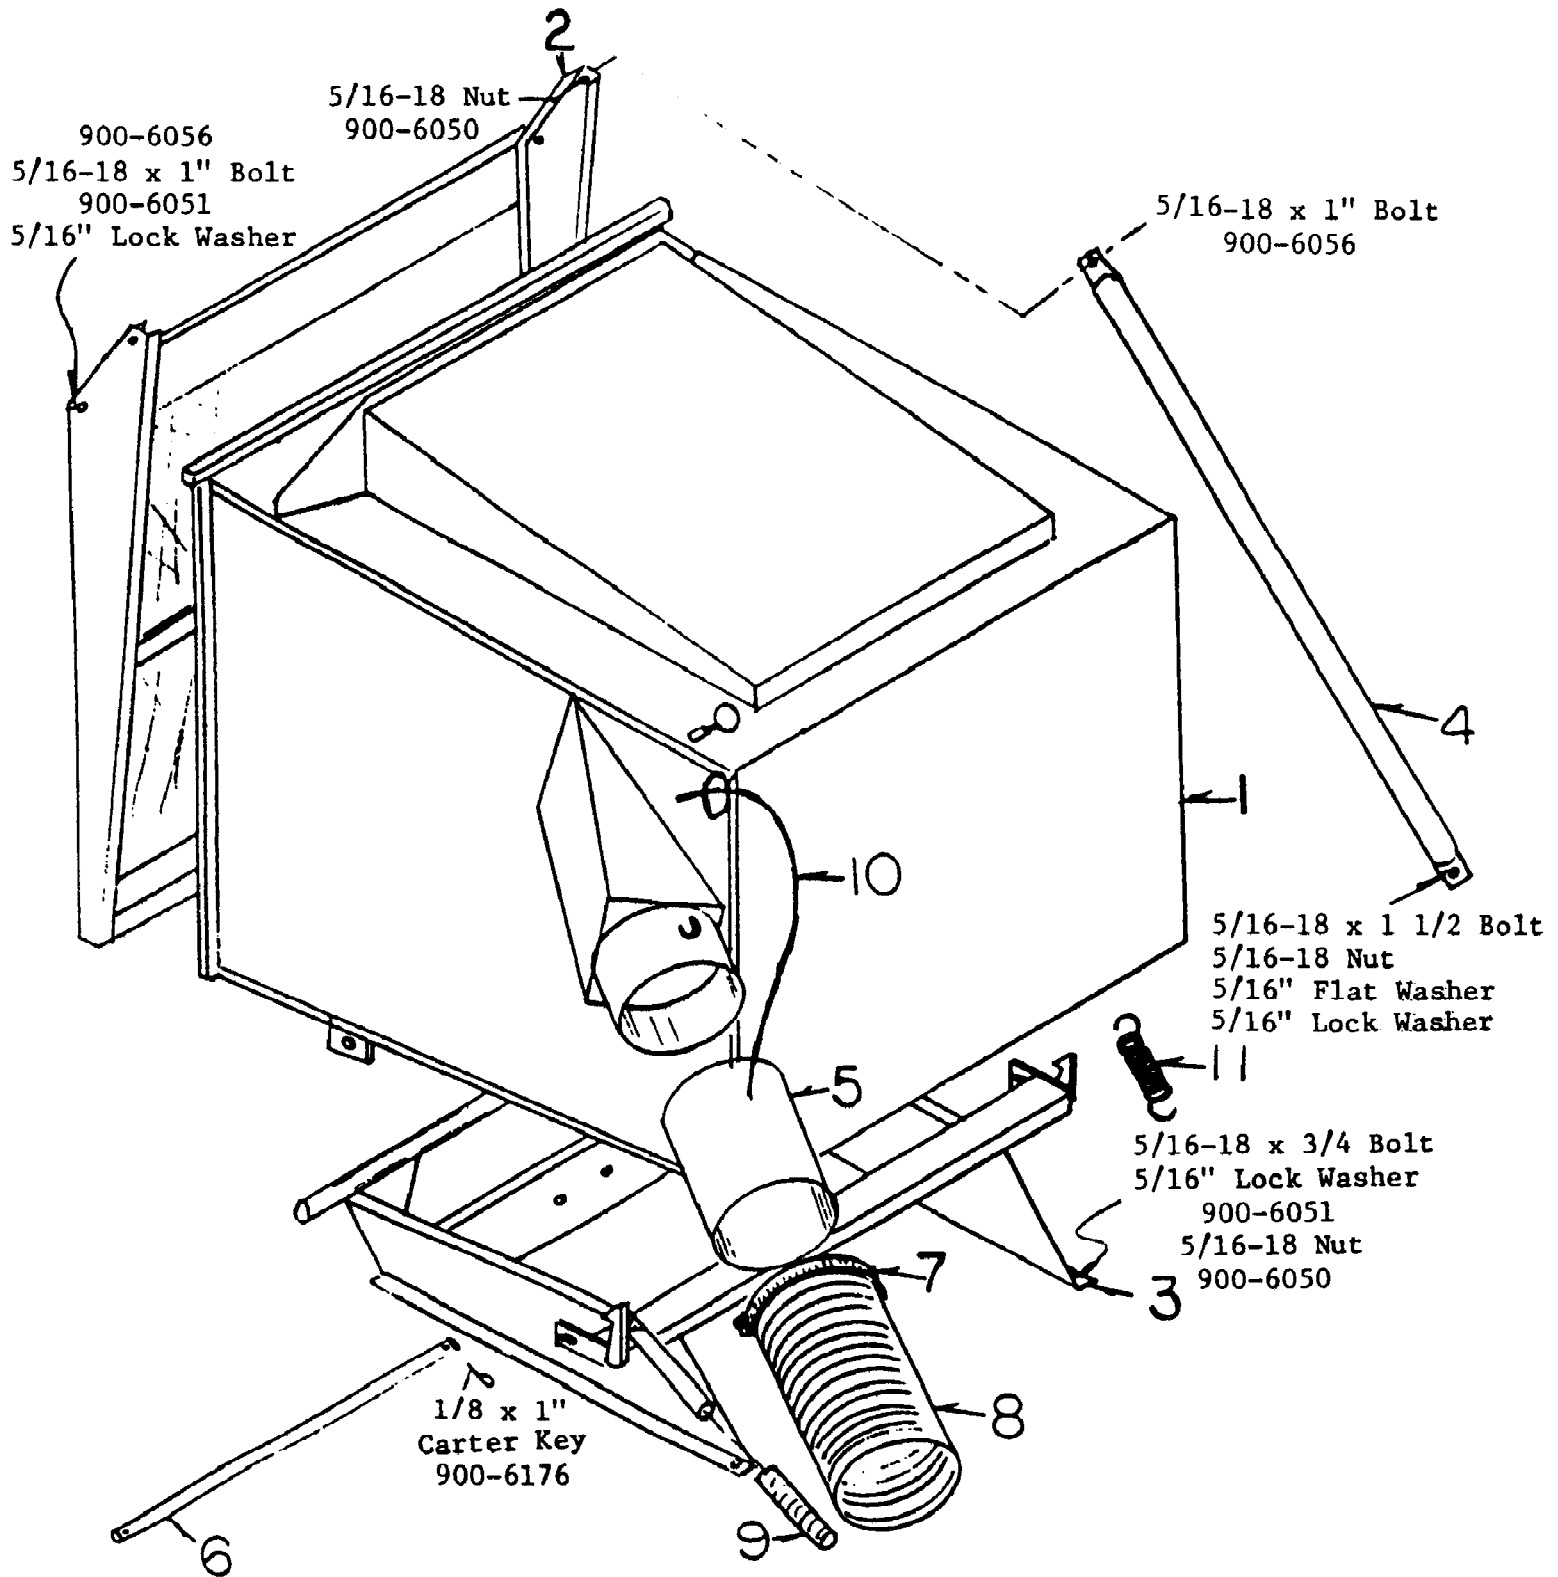

137-001-190 FR-11 (1988)
Grass Box W/O Vent Bag

137-001-190 FR-11 (1988)
Grass Box W/O Vent Bag

Page 19 of 25

Ref #	Part Number	Qty	S/P/F	Description
1	WD-420-0000	1		CROSS BOX
2	WD-420-0001	1		DOOR
3	WD-420-0002	1		BOX MOUNT
4	WD-420-0003	2		DOOR LINKAGE
5	WD-420-0004	1	S	MALE TUBE
6	WD-420-0005	1		PIVOT PIN
7	WD-900-5550	2		HOSE CLAMP
8	WD-900-5552	1	S	HOSE
9	WD-900-5500	2	S	HANDLE GRIP
10	WD-900-5558	1		MALE TUBE ROPE
11	WD-900-5556	1		SPRING