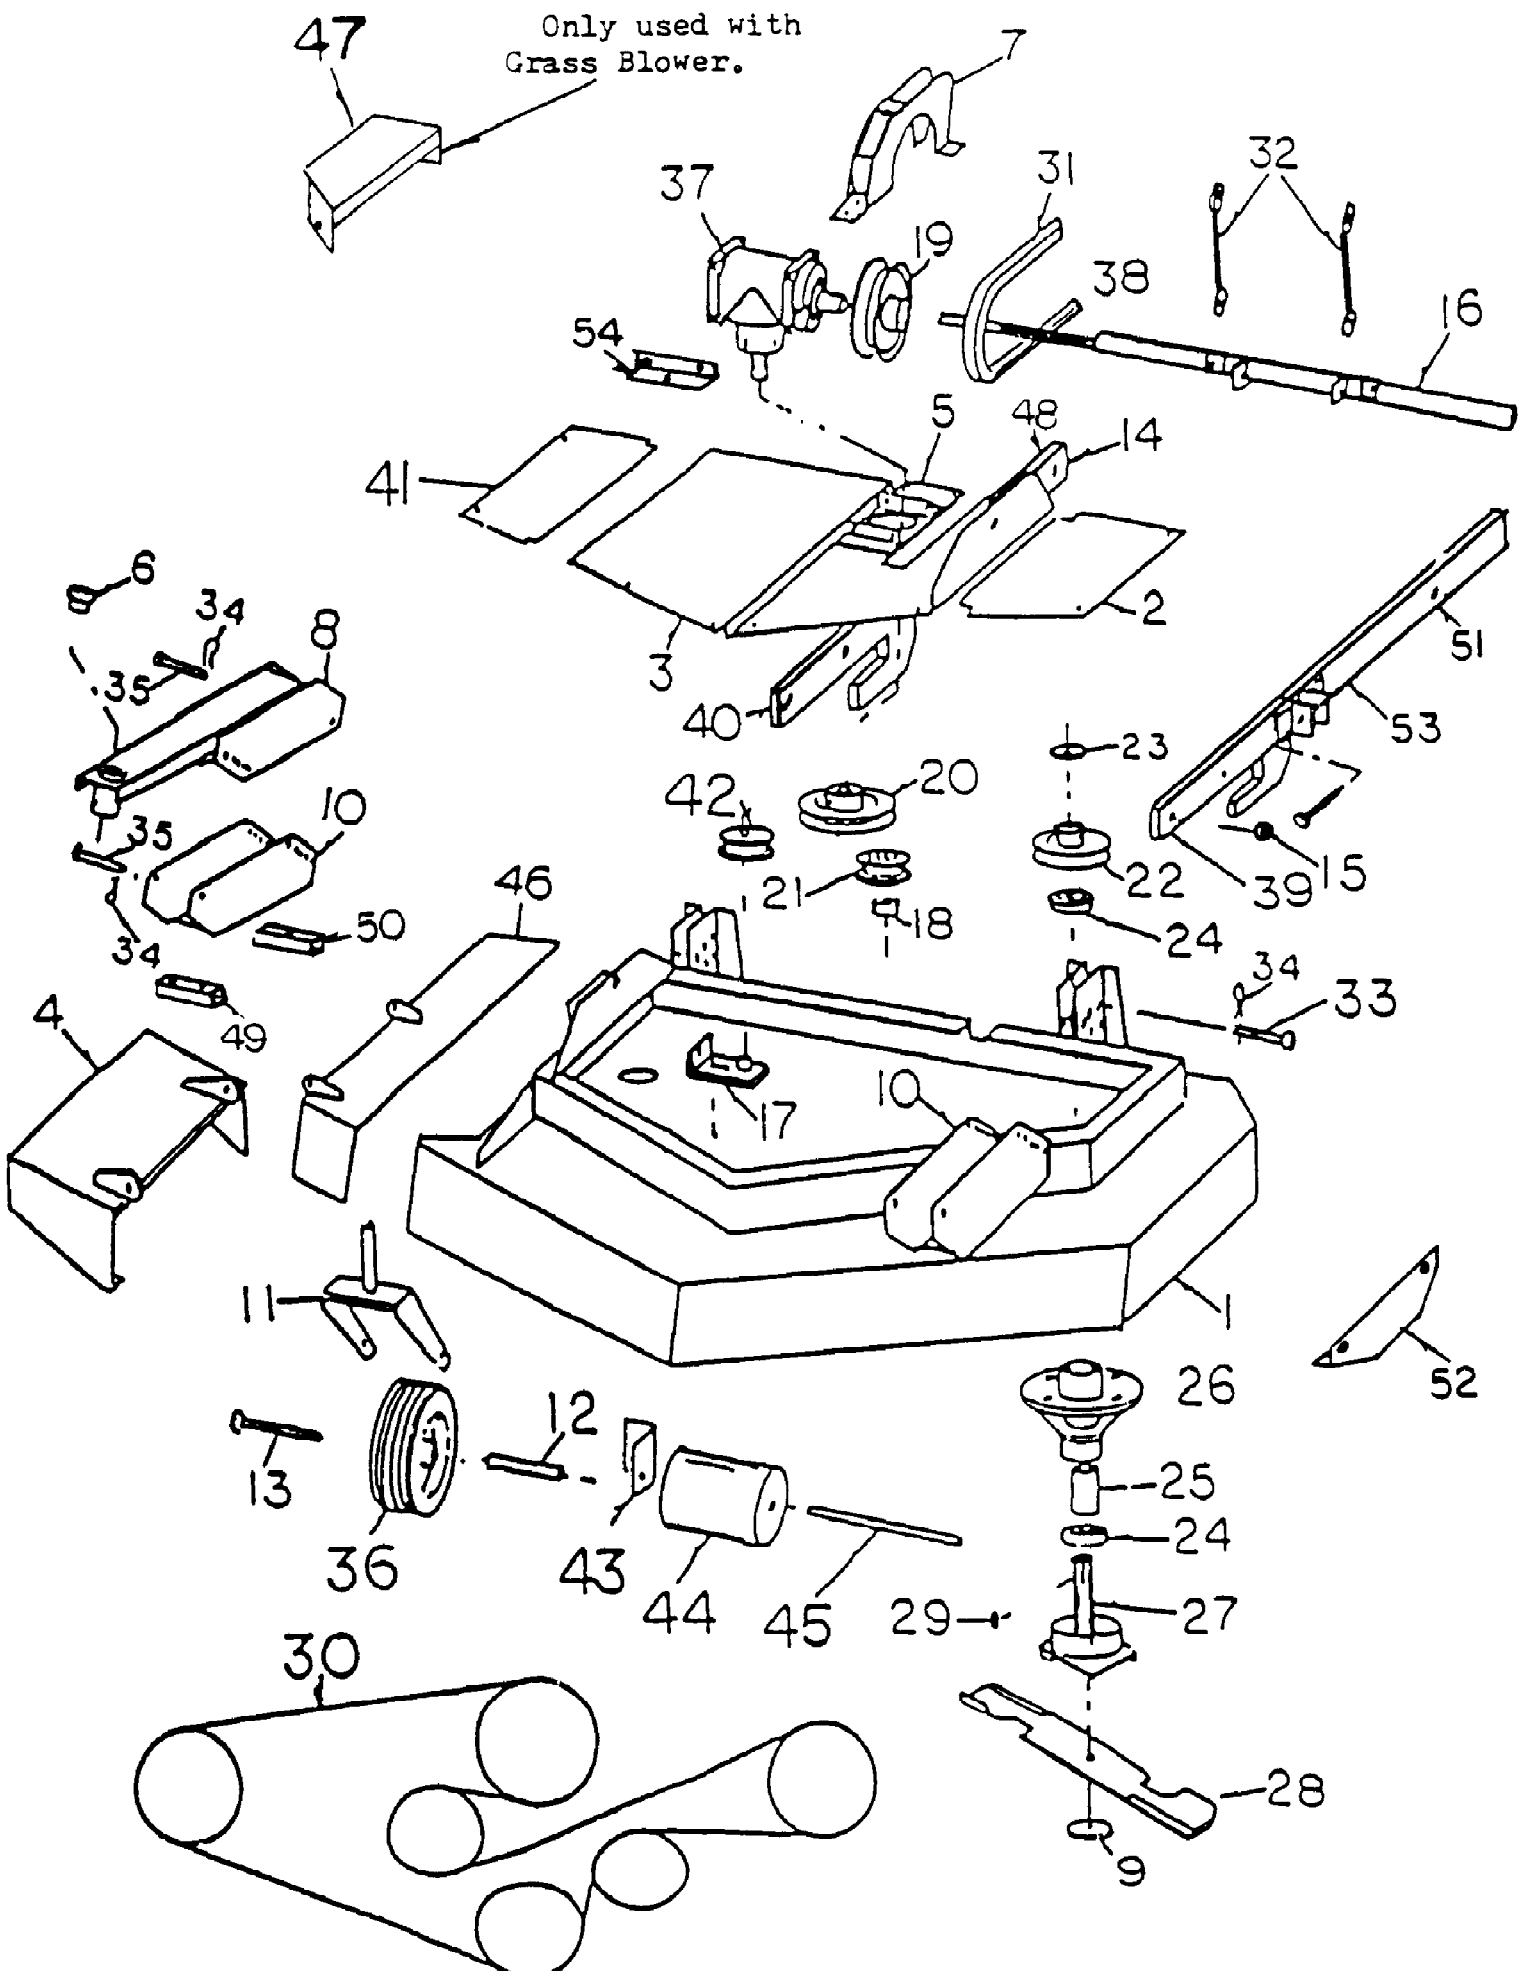

137-001-190 FR-11 (1988)
52" Mower Deck (0052-T)

Page 6 of 25

Ref #	Part Number	Qty	S/P/F	Description
1	WD-320-0000	1		Mower Deck
2	WD-320-0001	1		Cover (small)
3	WD-320-0002	1		Cover (large)
4	WD-320-0001	1		Foot Guard
5	WD-320-0004	1		Gear Box Mount
6	WD-900-3507	4		Gage Wheel Bushing
7	WD-311-0002	1		Belt Guard
8	WD-320-0005	2		Gage Wheel Mount
9	WD-900-5534	3	S	Spring Washer
10	WD-320-0006	2	S	Bracket, Gage Wheel Mount
11	WD-320-0007	2		Fork, Gage Wheel
12	WD-320-0008	2		Axle, Gage Wheel
13		2		Gage Wheel Bolt
14	WD-301-0024	1		Deck Lift Arm Back Adjustable
15	WD-300-0013	2	S	Bushing, Deck Lift Arm
16	WD-300-0014	1		Cross Bar
17	WD-330-0012	1		Belt Tightener
18	WD-300-0016	1	S	Spacer, Idler
19	WD-900-2525	1	S	Pulley, Gear Box (In-Put)
20	WD-900-2510	1		Pulley, Gear Box (Out-Put)
21	WD-900-2522	1	S	Pulley, Idler (Small)
22	WD-900-2511	3	S	Pulley, Spindle
23	WD-300-0017	3	S	Washer, Spindle
24	WD-900-3506	6	S	Bearing, Spindle
25	WD-300-0027	3	S	Spacer, Spindle
26	WD-300-0025	3	S	Housing, Spindle
27	WD-300-0026	2	S	Shaft, Spindle
28	WD-900-5528	3	S	Blade
29	WD-300-0021	3	S	Key, Spindle
30	WD-900-3005B	1	S	Deck Belt
31	WD-900-3004	1	S	Drive Blet
32	WD-900-5518	2	S	Cable, Deck
33	WD-900-5519	2		Pins, Deck
34	WD-900-5520	6		Hair Pin
35	WD-900-5536	4		Pins, Gage Wheel
36	WD-900-4020	2		Gage Wheel
37	WD-900-5535	1	S	Gear Box
38	WD-300-0022	1		Cross Bar Pin
39	WD-300-0023	1		L.H.1 Deck Lift Arm Front Adjustable
40	WD-300-0023	1		R.H.1 Deck Lift Arm Front Adjustable
41	WD-320-0009	1		Cover, Right Hand Side
42	WD-900-2521	1	S	Pulley, Idler (Large)
43	WD-300-0037	1		Rollar Bracket
44	WD-900-5559	1		Rubber Rollar
45	WD-300-0038	1		Rollar Shaft
46	WD-320-0010	1		FOOT CUARD 0 MOUNT
47	WD-320-0011	1	F	Cover, Deck Blower Pulley
48	WD-330-0024	1		RH.1 Deck Lift Arm Back Adjustable (1600C 1800C)
49	WD-320-0012	2		Gage Wheel Bracket Spacer 2 Hole
50	WD-320-0013	2		Gage Wheel Bracket Spacer 1 Hole