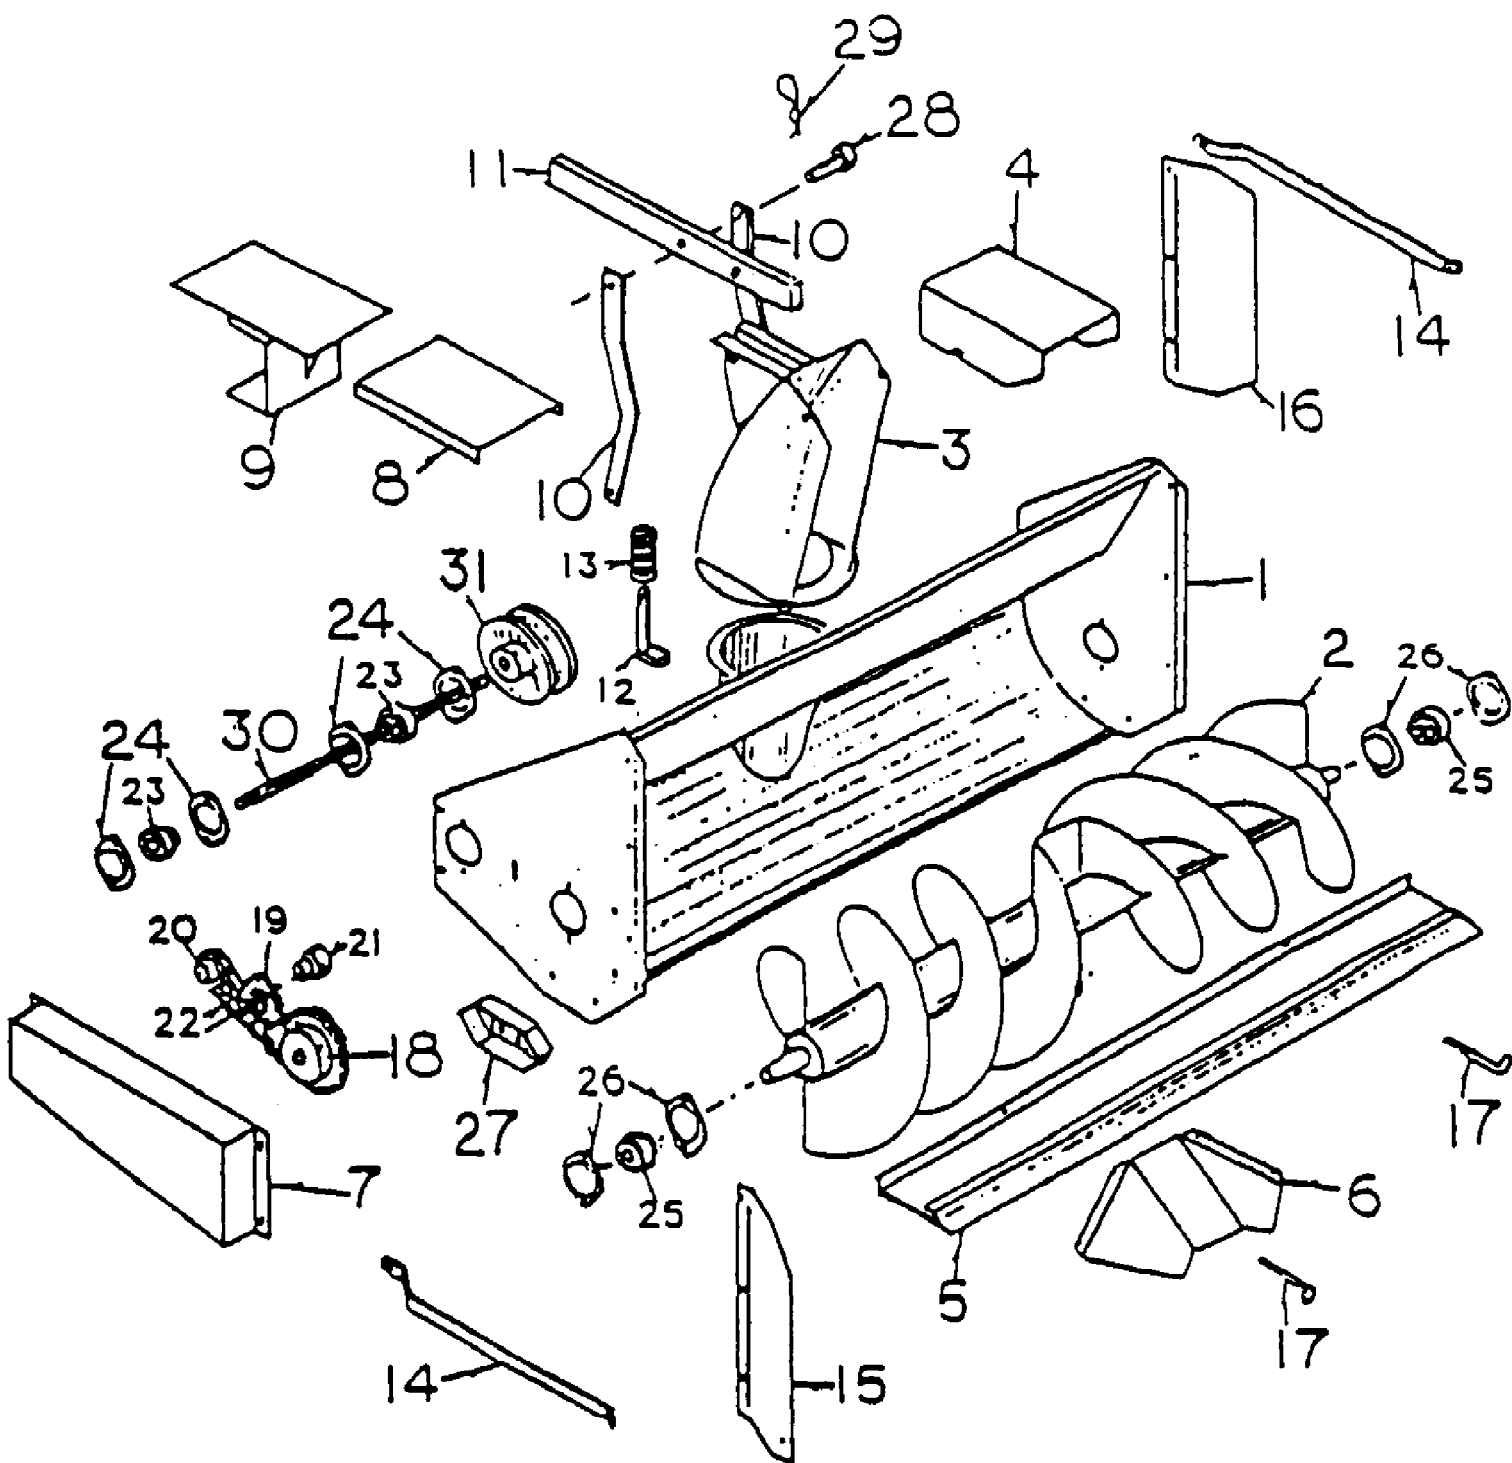

137-001-190 FR-11 (1988)  
Snow Blower W/O Chute Lock

Page 23 of 25

Ref #	Part Number	Qty	S/P/F	Description
1	WD-430-0000	1		Snow Blower Housing
2	WD-430-0001	1		Augser
3	WD-430-0019	1		Chute
4	WD-430-0003	1		Snow Deflector
5	WD-430-0004	1		Blade
6	WD-430-0005	1		Snow Retainer
7	WD-430-0006	1		Chain Guard
8	WD-430-0007	1	F	Belt Guard
9	WD-430-0008	1	F	Belt Guard
10	WD-430-0020	2		Chuto Clamp
11	WD-430-0022	1		Cable Retainer
12	WD-430-0023	1		Cable Pulley
13	WD-900-5600	1		Spring
14	WD-430-0012	2		Extender Brace
15	WD-430-0013	1		R. H. Extender
16	WD-430-0014	1		L. H. Extender
17	WD-430-0015	2		Blade Bolt
18	WD-900-1508	1		Auger Sprocket
19	WD-900-1507	1		Idler Sprocket
20	WD-900-1506	1		Drive Sprocket
21	WD-430-0016	1		Idler Sporcket Bushing
22	WD-900-1006	1		Chain
23	WD-900-3509	2	S	3/4" Bearing
24	WD-900-3508	4	S	3/4" Bearing Flange
25	WD-900-3512	2	S	1" Bearing
26	WD-900-3511	4	S	1" Bearing Flange
27	WD-430-0017	2		Skid Shoes
28	WD-430-0021	1		Cable Pulley Support
29	WD-430-0024	1		Handle
30	WD-430-0018	1		Shaft
31	WD-900-2510	1		Pulley
32	WD-430-0025	1		Cable Clamp
33	WD-900-5601	2		Wing Nut