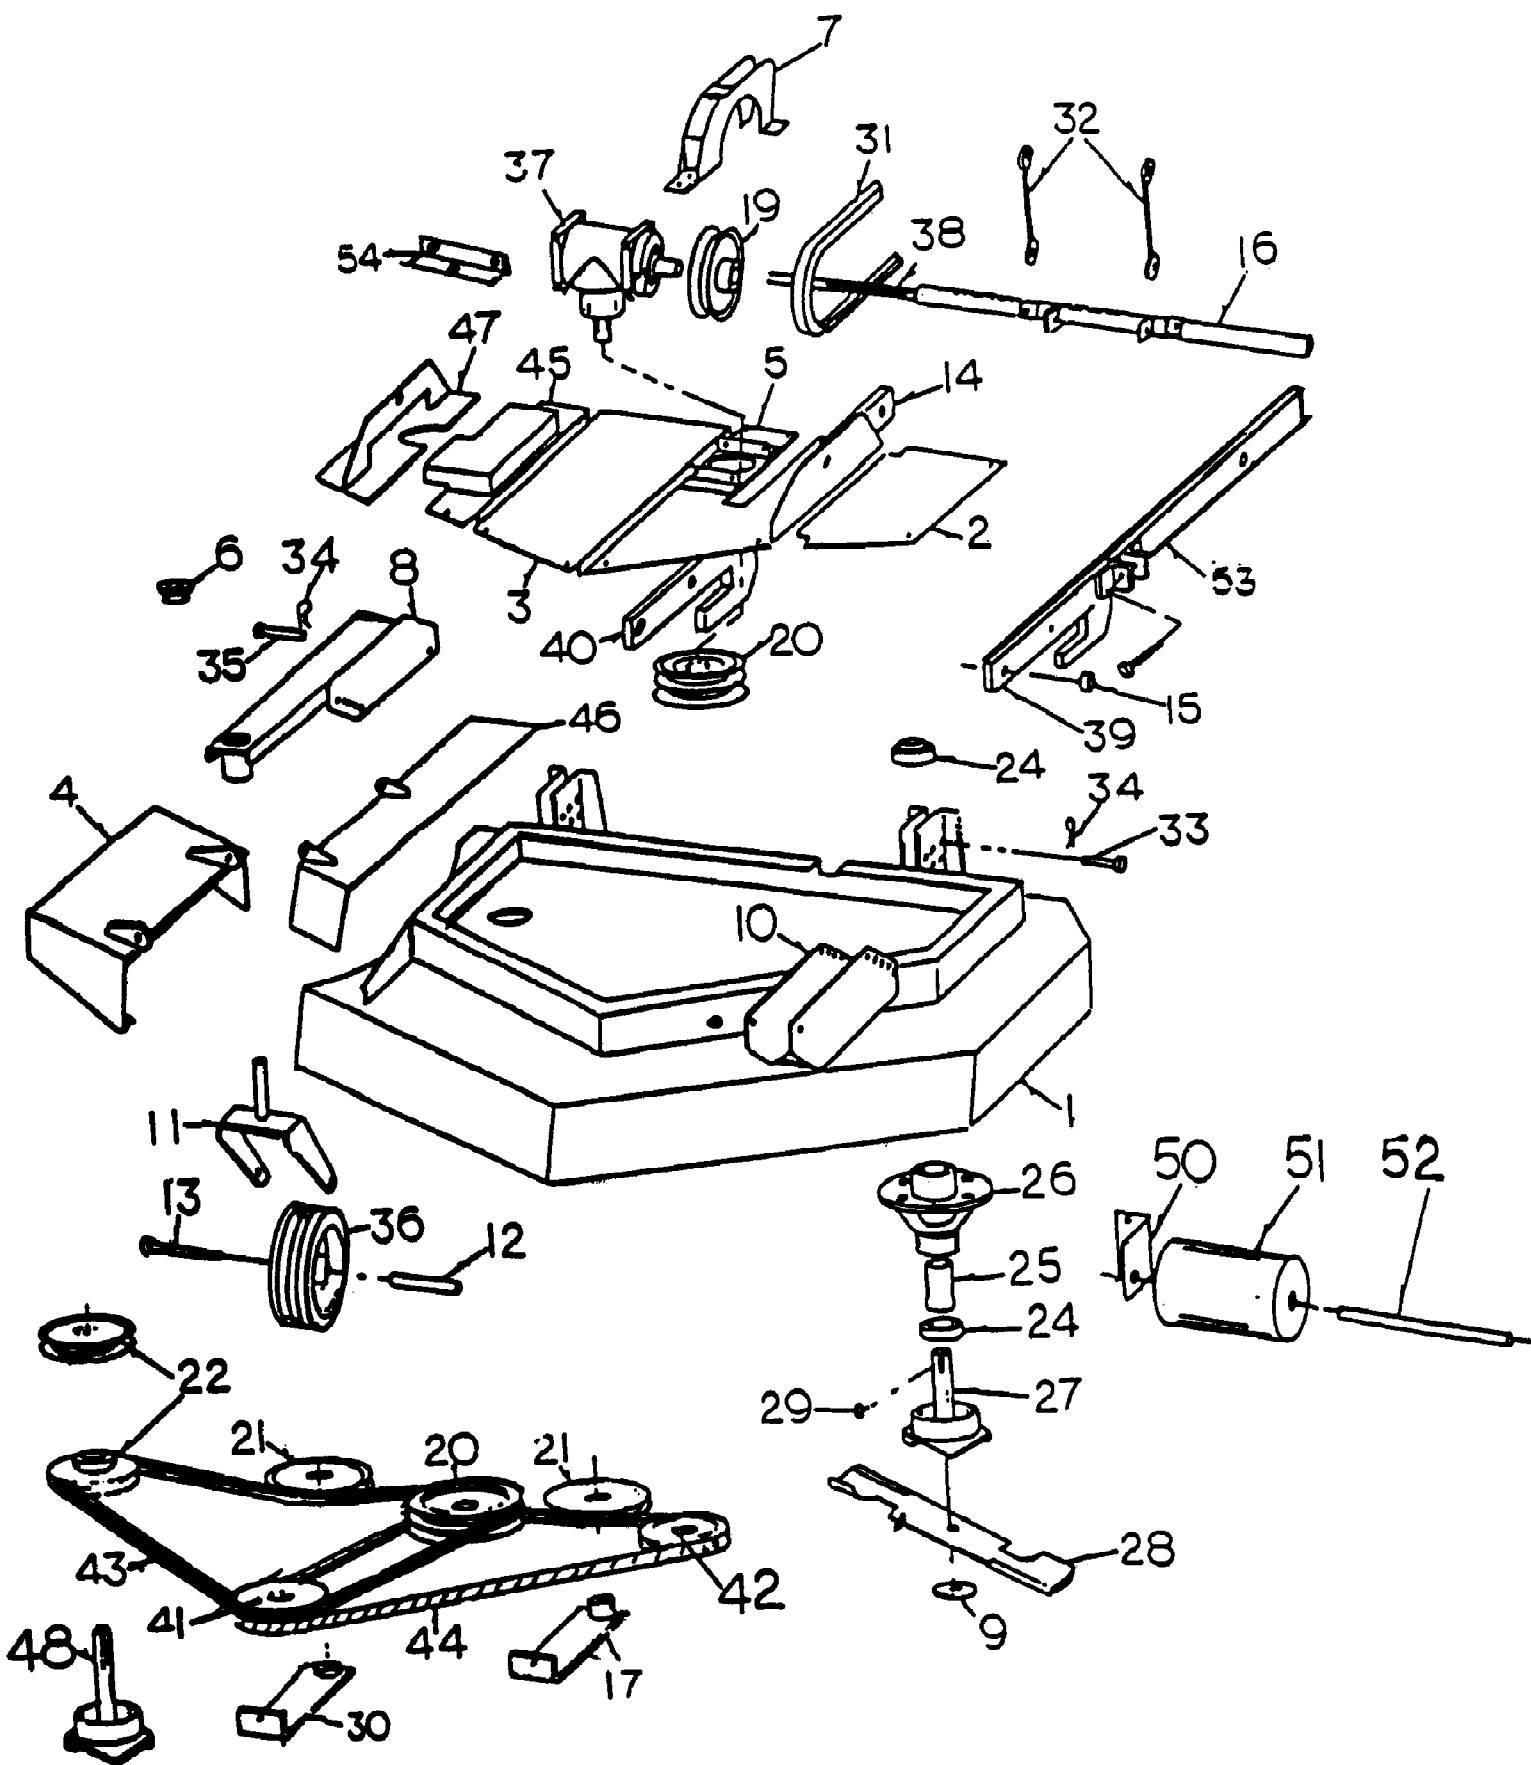

137-001-190 FR-11 (1988)  
42" Mower Deck (0042-T)

137-001-190 FR-11 (1988)  
42" Mower Deck (0042-T)

Page 2 of 25

Ref #	Part Number	Qty	S/P/F	Description
1	WD-310-0000	1		Mower Deck
2	WD-300-0001	1		Cover (Small)
3	WD-310-0001	3		Cover (Large)
4	WD-320-0001	3		Foot Guard
5	WD-310-0001	1		Gear Box Mount
6	WD-900-3507	4		Gage Wheel Bushing
7	WD-311-0002	1		Belt Guard
8	WD-300-0007	2		Gage Wheel Mount
9	WD-900-5534	3	S	Spring Washer
10	WD-300-0009	2	S	Bracket, Gage Wheel Mount
11	WD-300-0010	2		Fork, Gage Wheel
12	WD-300-0011	2		Axle, Gage Wheel
13		2		Gage Wheel Bolt
14	WD-301-0024	1		Deck Lift Arm Back Adjustable
15	WD-300-0013	2	S	Bushing, Deck Lift Arm
16	WD-300-0014	1		Crossbar
17	WD-300-0029	1		Belt Tightener
	WD-300-0016	1	S	Spacer, Idler
19	WD-900-2525	1	S	Pulley, Gear Box (In-Put)
20	WD-900-2515	1		Pulley, Gear Box (Out-Put)
21	WD-900-2518	2	S	Pulley, Idler
22	WD-900-2507	2	S	Pulley, Spindle
	WD-300-0017	3	S	Washer Spindle
24	WD-900-3506	6	S	Bearing, Spindle
25	WD-300-0027	3	S	Spacer, Spindle
26	WD-300-0025	3	S	Housing, Spindle
27	WD-300-0026	2	S	Shaft, Spindle
28	WD-900-5530	3	S	Blade
29	WD-300-0021	4	S	Key Spindle
30	WD-300-0030	1		Belt Tightener
31	WD-900-3004	1	S	Belt, Drive
32	WD-900-5518	2	S	Cable Deck
33	WD-900-5519	2		Pins, Deck
34	WD-900-5520	6		Hair Pin
35	WD-900-5521	4		Pins, Gage Wheel
36	WD-900-4007	2	S	Gage Wheel
37	WD-900-5535	1	S	Gear Box
38	WD-300-0022	1		Cross Bar
39	WD-300-0023	1		L.H.1 Deck Lift Arm Front Adjustable
40	WD-300-0023	1		RH.1 Deck Lift Arm Front Adjustable
41	WD-900-2516	1	S	Pulley, Double A
42	WD-900-2517	1		Pulley, Left Side Spindle
43	WD-900-3006	1	S	Belt, Deck Long
44	WD-900-3007	1	S	Belt, Deck Short
45	WD-310-0002	1		Small Cover
46	WD-320-0010	1		Foot Guard Mount
47	WD-310-0004	1		Deck Mount
48	WD-300-0033	1		Shaft, Spindle Long
49	WD-300-0037	1		Rollar Bracket
50	WD-900-5559	1		Rubber Rollar
51	WD-300-0038	1		Shaft, Rollar
52	WD-301-0024	1		L.H.1 Deck Lift Arm Back Adjustable
53	WD-310-0006	1		Mount Angle