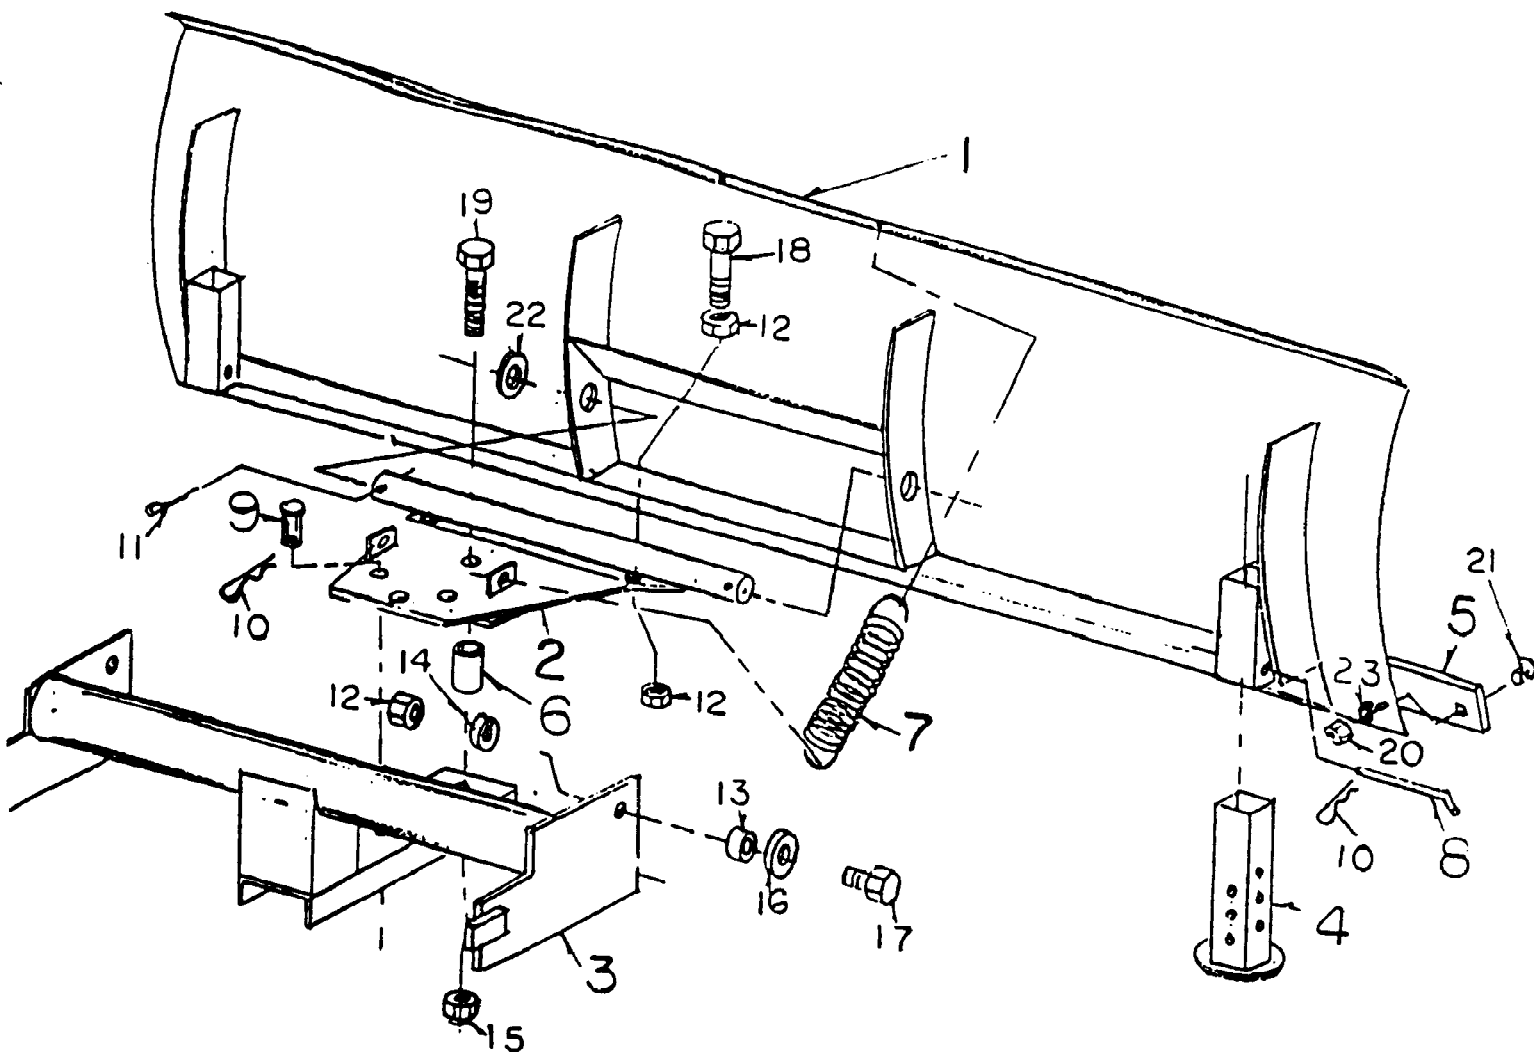

137-001-190 FR-11 (1988)
Blade Assembly

137-001-190 FR-11 (1988)
Blade Assembly

Page 11 of 25

Ref #	Part Number	Qty	S/P/F	Description
1	WD-440-0000	1		54" B1ade
2	WD-440-0001	1		Pivot Mount
3	WD-440-0002	1		54" Blade Mount
4	WD-440-0004	2		Skid Plate
5	WD-440-0001	3		Replaceable Blade
6	WD-440-0005	1		Bushing
7	WD-900-5516	2		Spring
8	WD-900-5536	2		Pin 3/8
9	WD-900-5607	1		Pin 1/2
10	WD-900-5520	3		Hair Pins
11	WD-900-6178	2		3/16 Cotter Pin
12	WD-900-6125	6	S	1/2-13 Nut
13	WD-300-0013	2	S	Bushing
14	WD-900-6127	2	S	1/2 Lock Washer
15	WD-900-6126	1		1/2 Lock Nut
16	WD-900-6128	2		1/2 Flat Washer
17	WD-900-6130	2		1/2-13 x 1-1/2
18	WD-900-6131	2		1/2-13 x 2-1/4
19	WD-900-6132	1		1/2-13 x 3
20	WD-900-6050	1		? 5/16-18 Nut
21	WD-900-6057	7		5/16-18 x 1 Carg.
22	WD-900-6003	2		3/4 Washer
23	WD-900-6051	7		5/16 Lock Washer