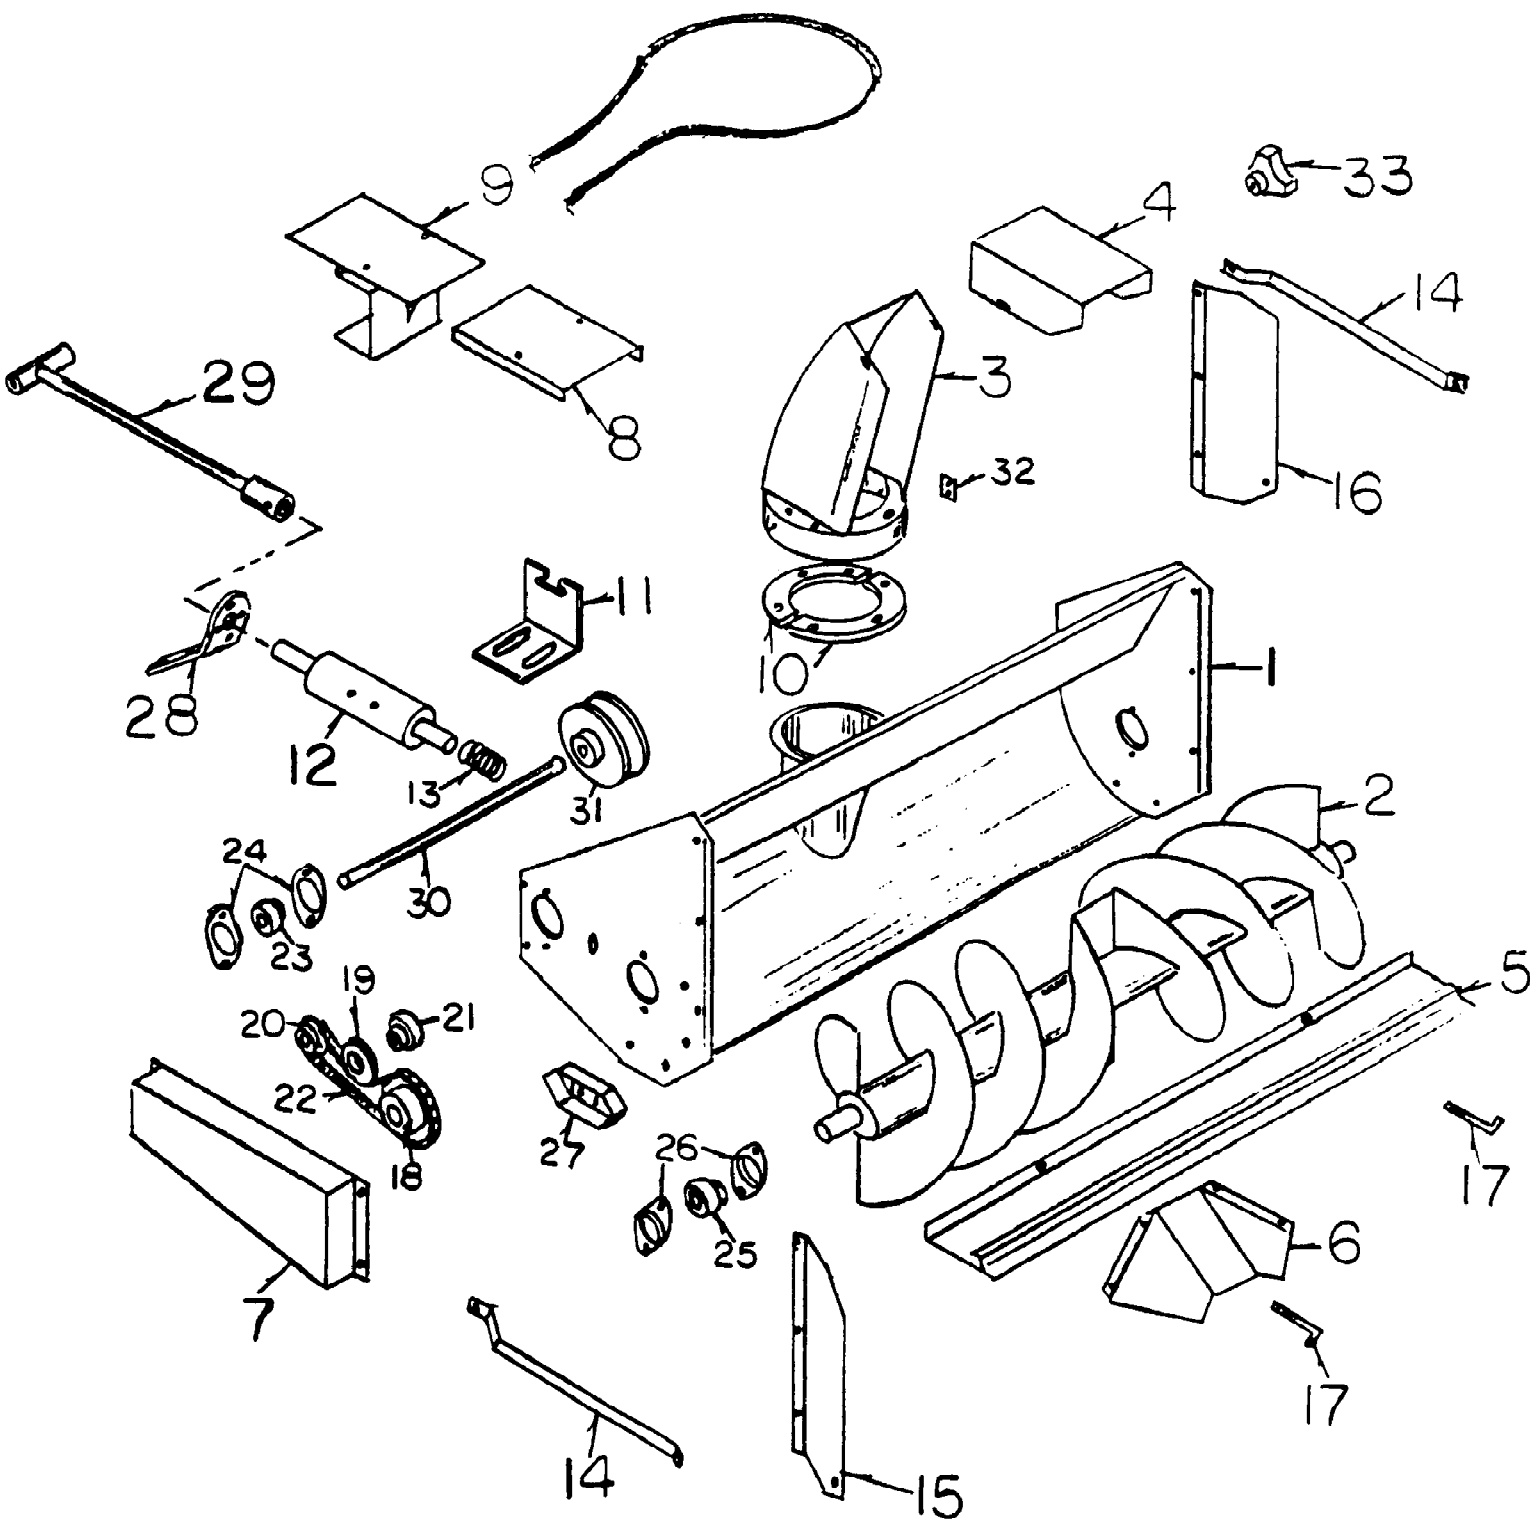

137-001-190 FR-11 (1988)
Snow Blower W/O Chute Lock

Page 23 of 25

Ref #	Part Number	Qty	S/P/F	Description
1	WD-430-0000	1		Snow Blower Housing
2	WD-430-0001	1		Augser
3	WD-430-0019	1		Chute
4	WD-430-0003	1		Snow Deflector
5	WD-430-0004	1		Blade
6	WD-430-0005	1		Snow Retainer
7	WD-430-0006	1		Chain Guard
8	WD-430-0007	1	F	Belt Guard
9	WD-430-0008	1	F	Belt Guard
10	WD-430-0020	2		Chuto Clamp
11	WD-430-0022	1		Cable Retainer
12	WD-430-0023	1		Cable Pulley
13	WD-900-5600	1		Spring
14	WD-430-0012	2		Extender Brace
15	WD-430-0013	1		R. H. Extender
16	WD-430-0014	1		L. H. Extender
17	WD-430-0015	2		Blade Bolt
18	WD-900-1508	1		Auger Sprocket
19	WD-900-1507	1		Idler Sprocket
20	WD-900-1506	1		Drive Sprocket
21	WD-430-0016	1		Idler Sporcket Bushing
22	WD-900-1006	1		Chain
23	WD-900-3509	2	S	3/4" Bearing
24	WD-900-3508	4	S	3/4" Bearing Flange
25	WD-900-3512	2	S	1" Bearing
26	WD-900-3511	4	S	1" Bearing Flange
27	WD-430-0017	2		Skid Shoes
28	WD-430-0021	1		Cable Pulley Support
29	WD-430-0024	1		Handle
30	WD-430-0018	1		Shaft
31	WD-900-2510	1		Pulley
32	WD-430-0025	1		Cable Clamp
33	WD-900-5601	2		Wing Nut