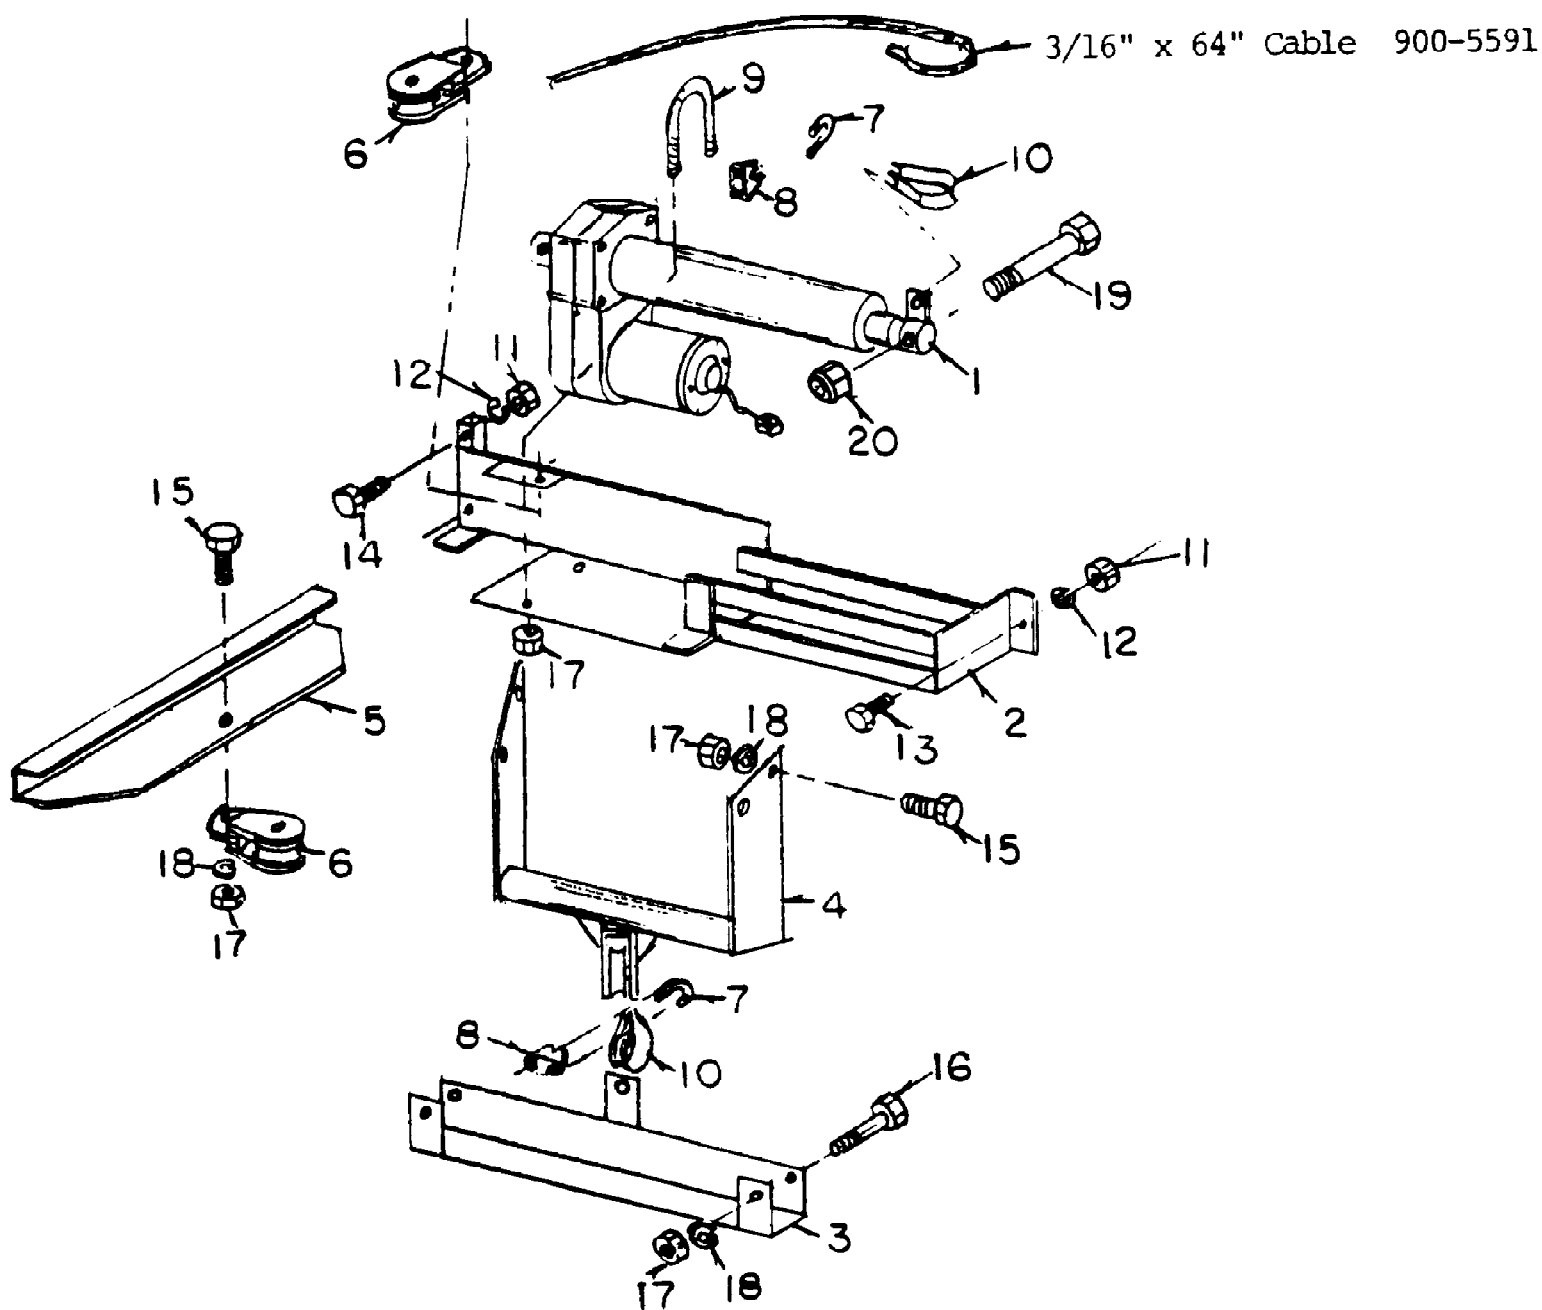

137-001-190 FR-11 (1988)  
Blower Assemble

Page 12 of 25

137-001-190 FR-11 (1988)  
Blower Assemble

Page 13 of 25

Ref #	Part Number	Qty	S/P/F	Description
1	WD-400-0000	1		Blower Housing 42" 52" Deck
	WD-400-0007	1		Blower Housing 62" Deck
2	WD-400-0001	1		Blower Cap
3	WD-400-0002	1		Blower Bearing Plate
4	WD-400-0001	1		Blower Blade Assembly
5	WD-400-0004	1		Blower Blade
6	WD-400-0005	1		Belt Tightener
7	WD-300-0031	1	S	Long Spindle Shaft 42"52" Deck
	WD-300-0040	1	S	Long Spindle Shaft 62" Deck
8	WD-900-2507	1	S	Pulle 42 Dock
9	WD-900-2501	1	S	Idler Pulley
10	WD-900-2521	3	S	Blower Pulley
11	WD-900-3010	1	S	Bolt 42" Deck /16 or 18 HP
	WD-900-3011	3	S	Bolt 42" Deck / 12.5 HP
	WD-900-3000	1		Bolt 52" Deck
	WD-900-3014	1		Bolt 62" Deck
12	WD-300-0021	3	S	Key
13	WD-900-3508	4	S	Flange
14	WD-900-3509	2	S	3/4" Bearing / lock collar
15	WD-900-2507	1	S	Spindle Pulley 42" Dock / 16 or 18 HP
	WD-900-2528	1		Spindle Pulley 42" Dock / 12.5 HP
16	WD-900-2511	2	S	Spindle Pulley 5Z" Deck
	WD-900-2512	2		Spindle Pulley 62" Deck
17		1		UNKNOWN

137-001-190 FR-11 (1988)  
Electric Lift

Page 15 of 25

Ref #	Part Number	Qty	S/P/F	Description
1	WD-900-2031	3		Actuator
2	WD-450-0000	1		Actuator Mount
3	WD-450-0002	1		Dock Lift Adaptor
4	WD-450-0001	3		Cable Mount (Nose)
5	WD-450-0001	1		Cable Mount (Side)
6	WD-900-5589	2		Cable pulley
7	WD-900-5503	2	S	U-Bolt (cable)
8	WD-900-5593	2		Cable Clamp
9	WD-900-5592	1		U-Bolt (Actuator)
10	WD-900-5599	2		Cable Thimble
11	WD-900-6026	1		3/4-20 Nuts
12	WD-900-6028	1		3/4 Lock Washers
13	WD-900-6039	1		1/4-20 x 3/4
14	WD-900-6031	2		1/4-20 x 1
15	WD-900-6056	4		5/16-18 x 1
16	WD-900-6061	2		5/16-18 x 2
17	WD-900-6050	6		5/16-18 Nut
18	WD-900-6051	6		5/16 Lock Washers
19	WD-900-6136	1		1/2-13 x 4
20	WD-900-6126	1		1/2-13 Lock Nut