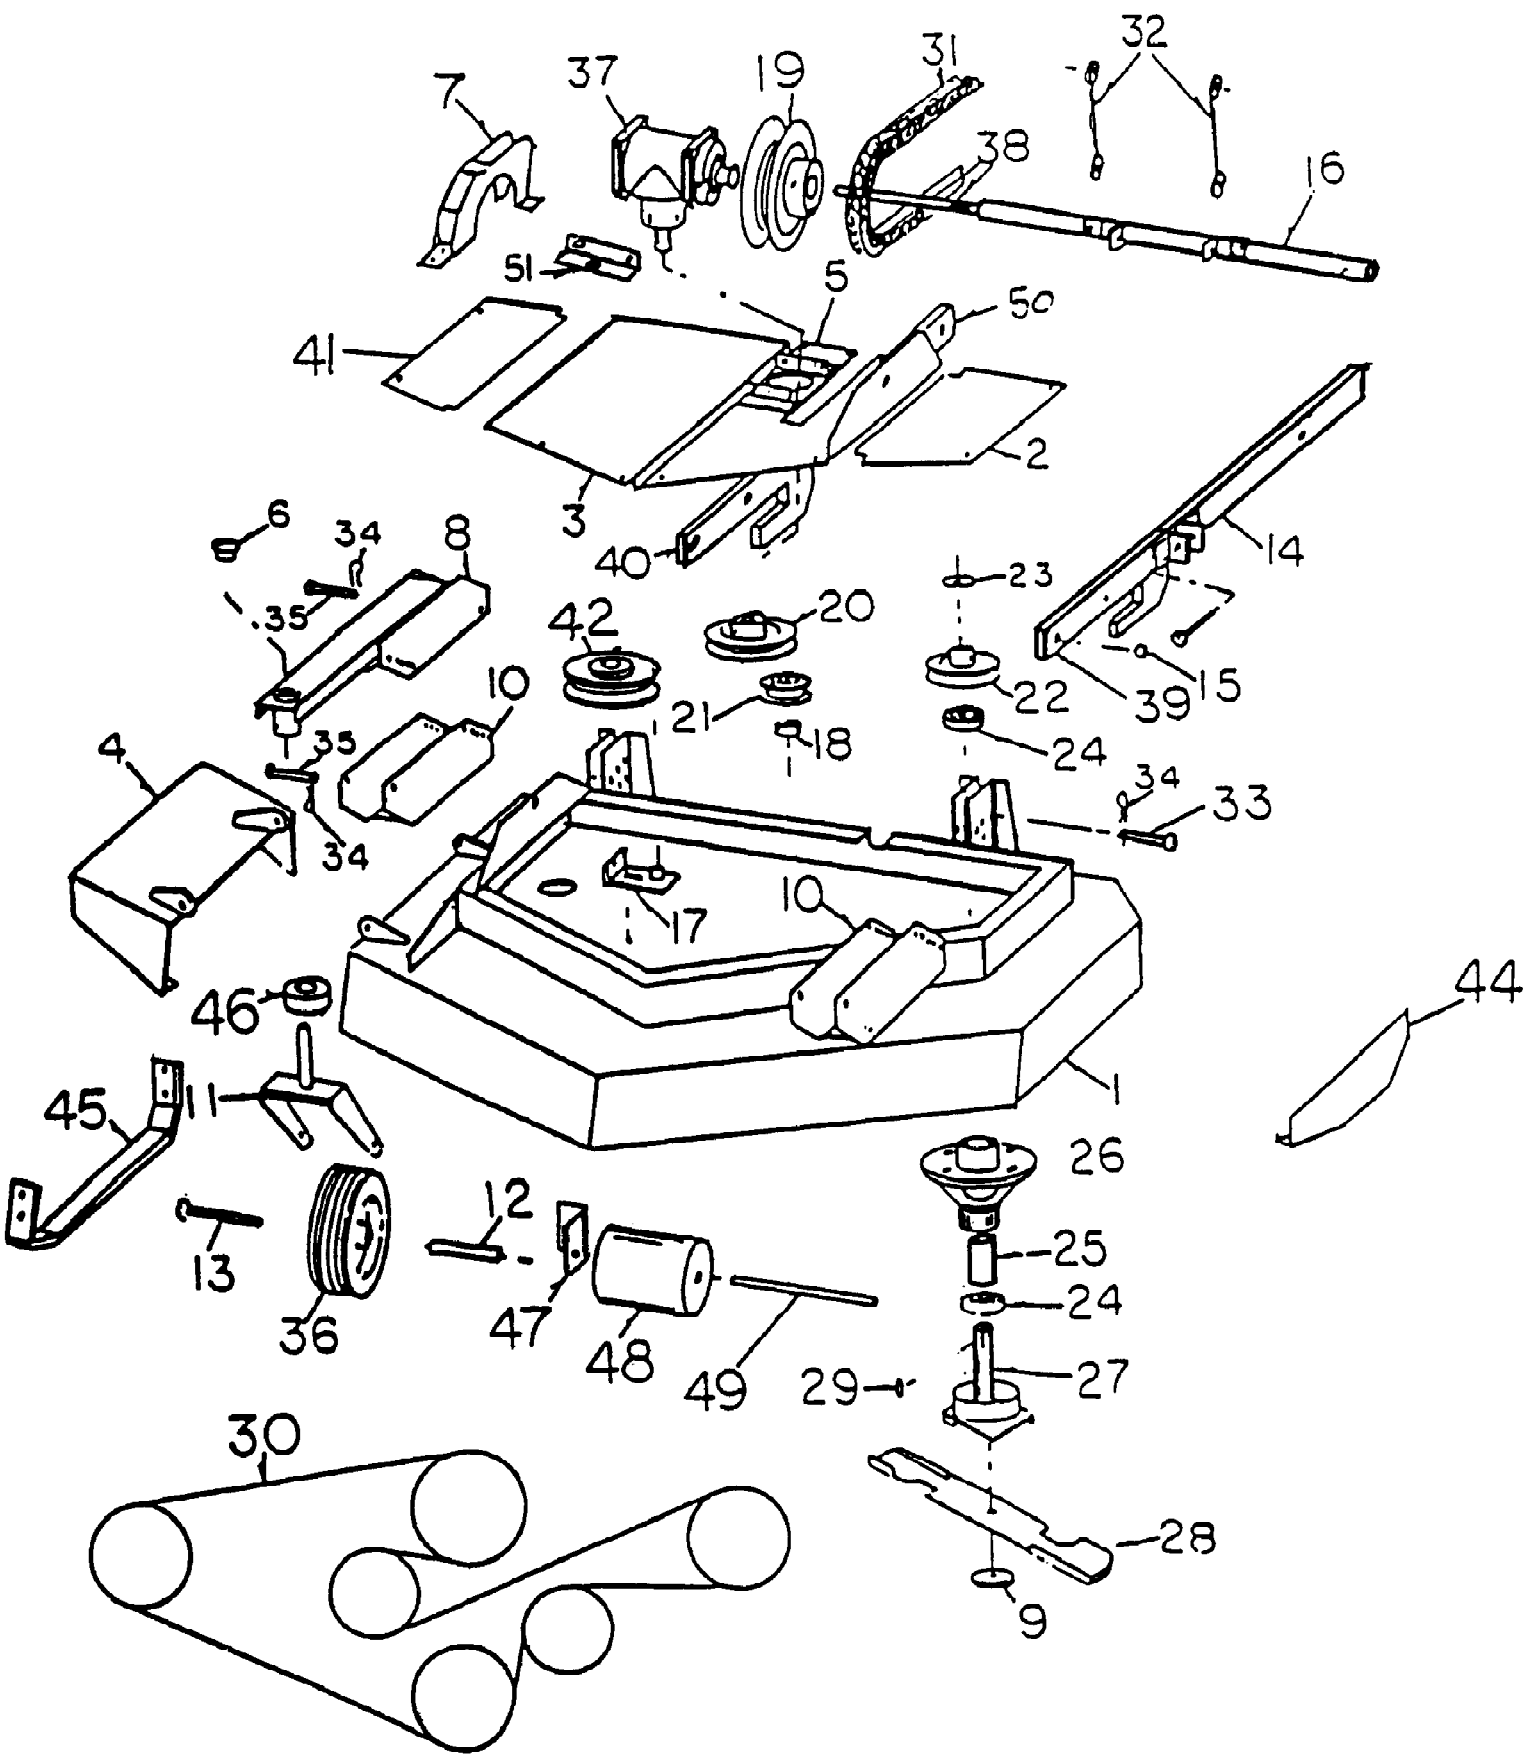

137-001-190 FR-11 (1988)
62" Mower Deck (0062-T)

137-001-190 FR-11 (1988)
62" Mower Deck (0062-T)

Page 9 of 25

Ref #	Part Number	Qty	S/P/F	Description
1	WD-330-0000	1	S	Mower Deck
2	WD-330-0001	1		Cover (Small)
3	WD-330-0002	1		Cover (Large)
4	WD-330-0001	1		Foot Guard
5	WD-331-0004	1		Gear Box Mount
6	WD-900-3503	4	S	Gauge Wheel Bearings
7	WD-311-0002	1		Belt Guard
8	WD-330-0005	2		Gage Wheel Mount
9	WD-900-5534	3	S	Spring Washer
10	WD-320-0006	2	S	Bracket, Gage Wheel Mount
11	WD-330-0007	2		Fork Gage Wheel
12	WD-200-0017	2	S	Axle
13		2		Axle Bolt
14	WD-330-0024	1		LHI Deck Lift Arm Back Adjustable
15	WD-300-0013	2	S	Bushing, Deck Lift Arm
16	WD-300-0014	1		Cross Bar
17	WD-330-0012	1		Belt Tightener
18	WD-330-0016	1		Spacer Idler
19	WD-900-2525	1	S	Pulley Gear Box (In Put)
20	WD-900-2510	1		Pulley Gear Box (Out Put)
21	WD-900-2522	1	S	5" Idler
22	WD-900-2512	3		Pulley Spindle
23	WD-300-0017	3	S	Washer Spindle
24	WD-900-3506	6	S	Bearing, Spindle
25	WD-300-0034	3	S	Spacer Spindle
26	WD-300-0031	3	S	Housing Spindle
27	WD-300-0032	3	S	Shaft Spindle
28	WD-900-5529	3	S	Blade
29	WD-300-0021	3	S	Key Spindle
30	WD-900-3008B	1	S	Belt, Deck
31	WD-900-3012	1		Belt, Drive
32	WD-900-5518	2	S	Cable Deck
33	WD-900-5519	2		Pin, Deck
34	WD-900-5520	6		Hair Pin
35	WD-900-5536	4		Pins, Gage Wheel
36	WD-900-4004	2		Gage Wheel
37	WD-900-5535	1	S	Gear Box
38	WD-300-0022	1		Cross Bar Pin
39	WD-300-0023	1		L.H.1 Deck Lift Arm Front Adjustable L.H.
40	WD-300-0023	1		R.H.1 Deck Lift Arm Front Adjustable R.H.
41	WD-330-0009	1		Cover, Right Hand Side
42	WD-900-2521	1	S	Pulley, Idler Large
44	WD-330-0008	1	S	Shoe Left Hand Side
45	WD-330-0011	1	S	Shoe Right Hande Side
46	WD-900-5510	2		Set Collar
47	WD-300-0037	1		Rollar Bracket
48	WD-900-5559	1		Rubber Rollar
49	WD-300-0038	1		Rollar Shaft
50	WD-330-0024	1		R.H.1 Deck Lift Arm, Back Adjustable
51	WD-310-0006	1		Gear Box Mount Angle