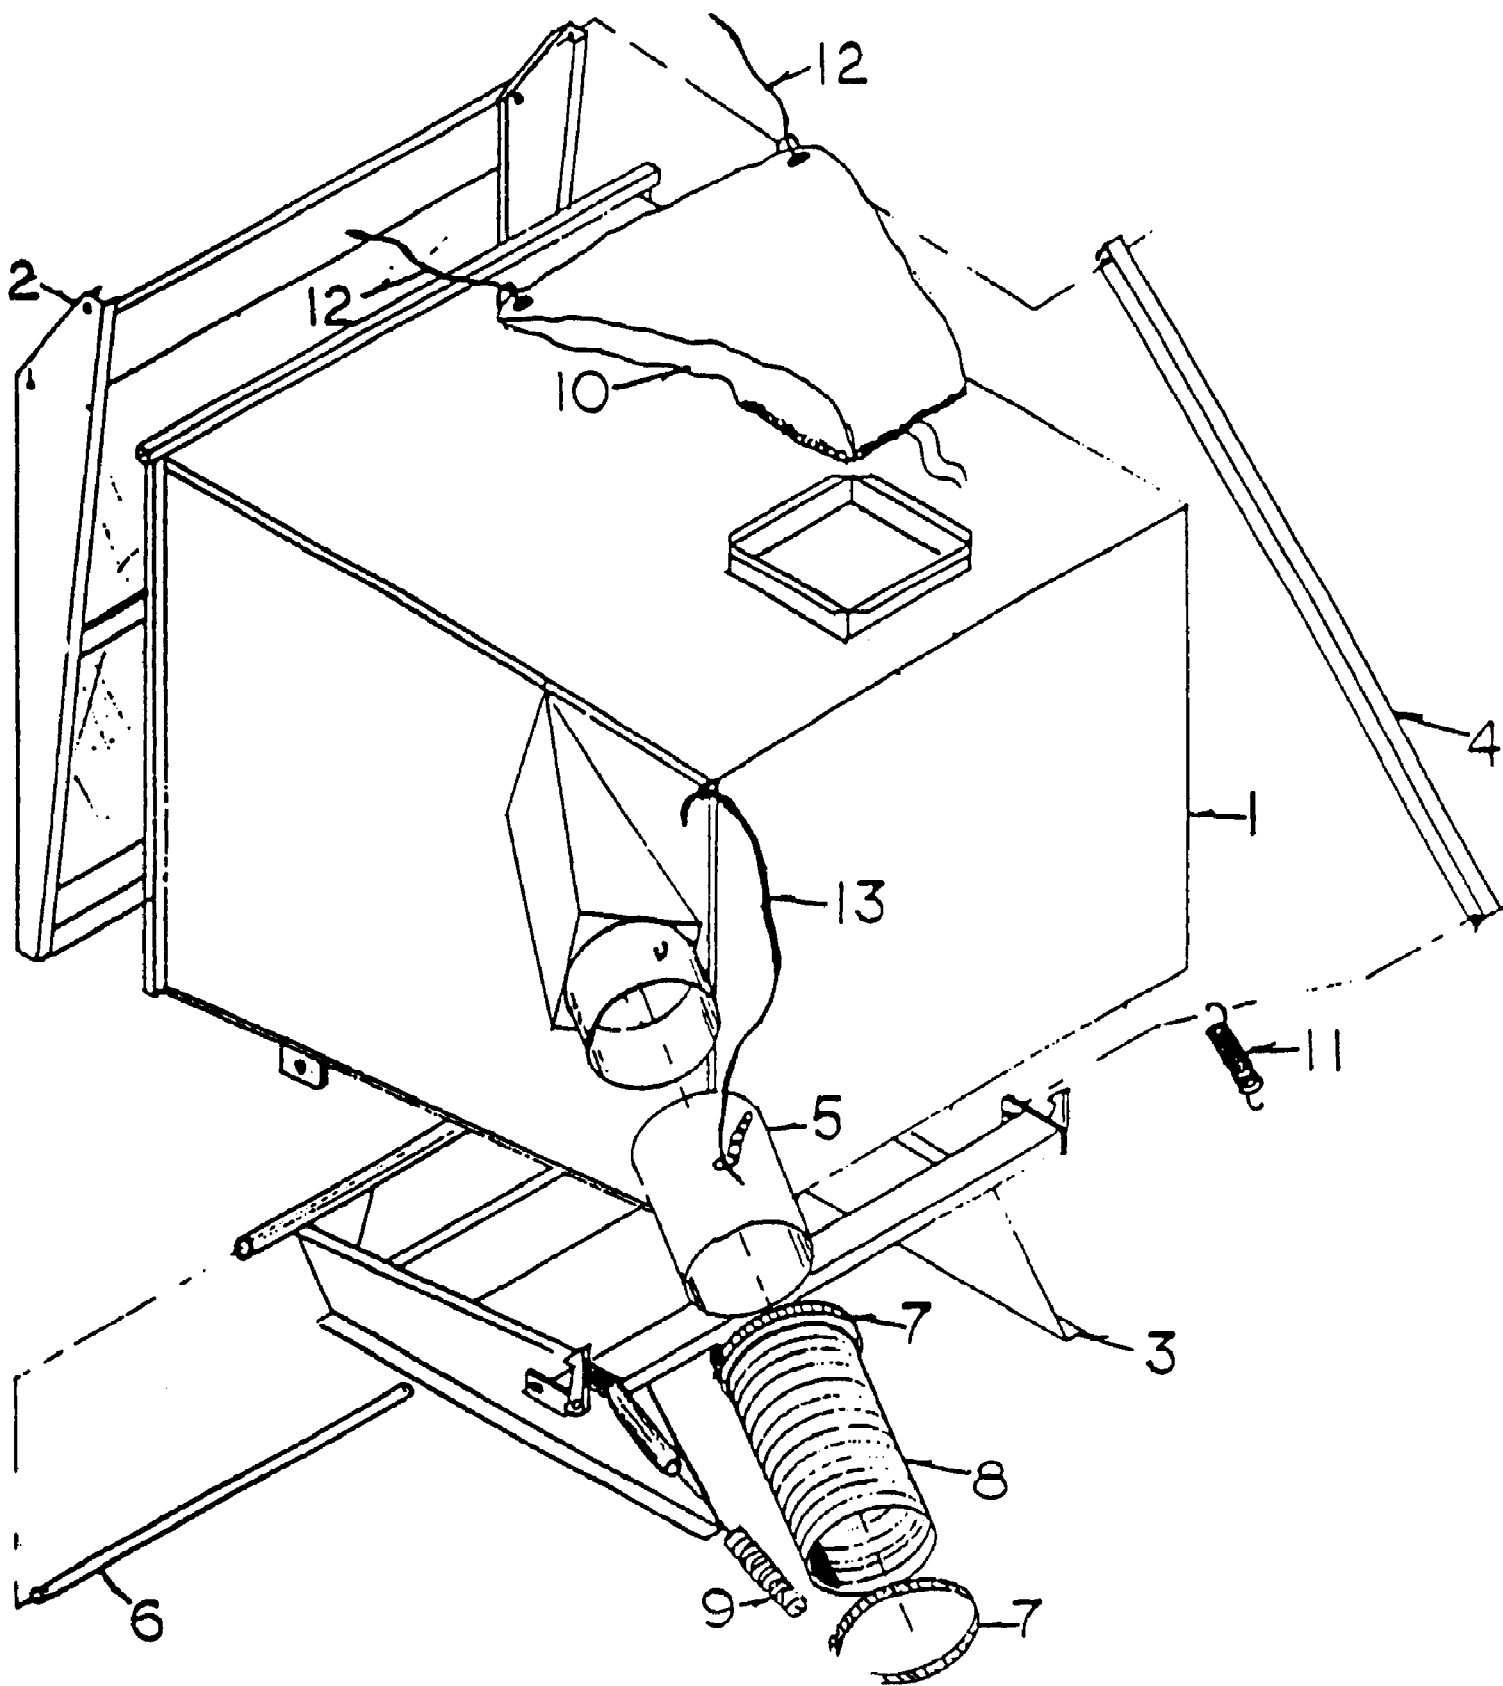

137-001-190 FR-11 (1988)
Grass Box With Vent Bag

Page 21 of 25

Ref #	Part Number	Qty	S/P/F	Description
1	WD-420-0000	1		CROSS BOX
2	WD-420-0001	1		DOOR
3	WD-420-0002	1		DOOR MOUNT
4	WD-420-0003	2		DOOR LINKAGE
5	WD-420-0004	1	S	MALE TUBE
6	WD-420-0005	1		PIYOT PI
7	WD-900-5550	2		HOSE CLAMP
8	WD-900-5552	1	S	HOSE
9	WD-900-5500	2	S	HANDLE GRIP
10	WD-900-5554	1		VENT BAG
11	WD-900-5556	1		SPRING
12	WD-900-5557	2		BAG ROPE
13	WD-900-5558	1		MALE TUBE ROPE